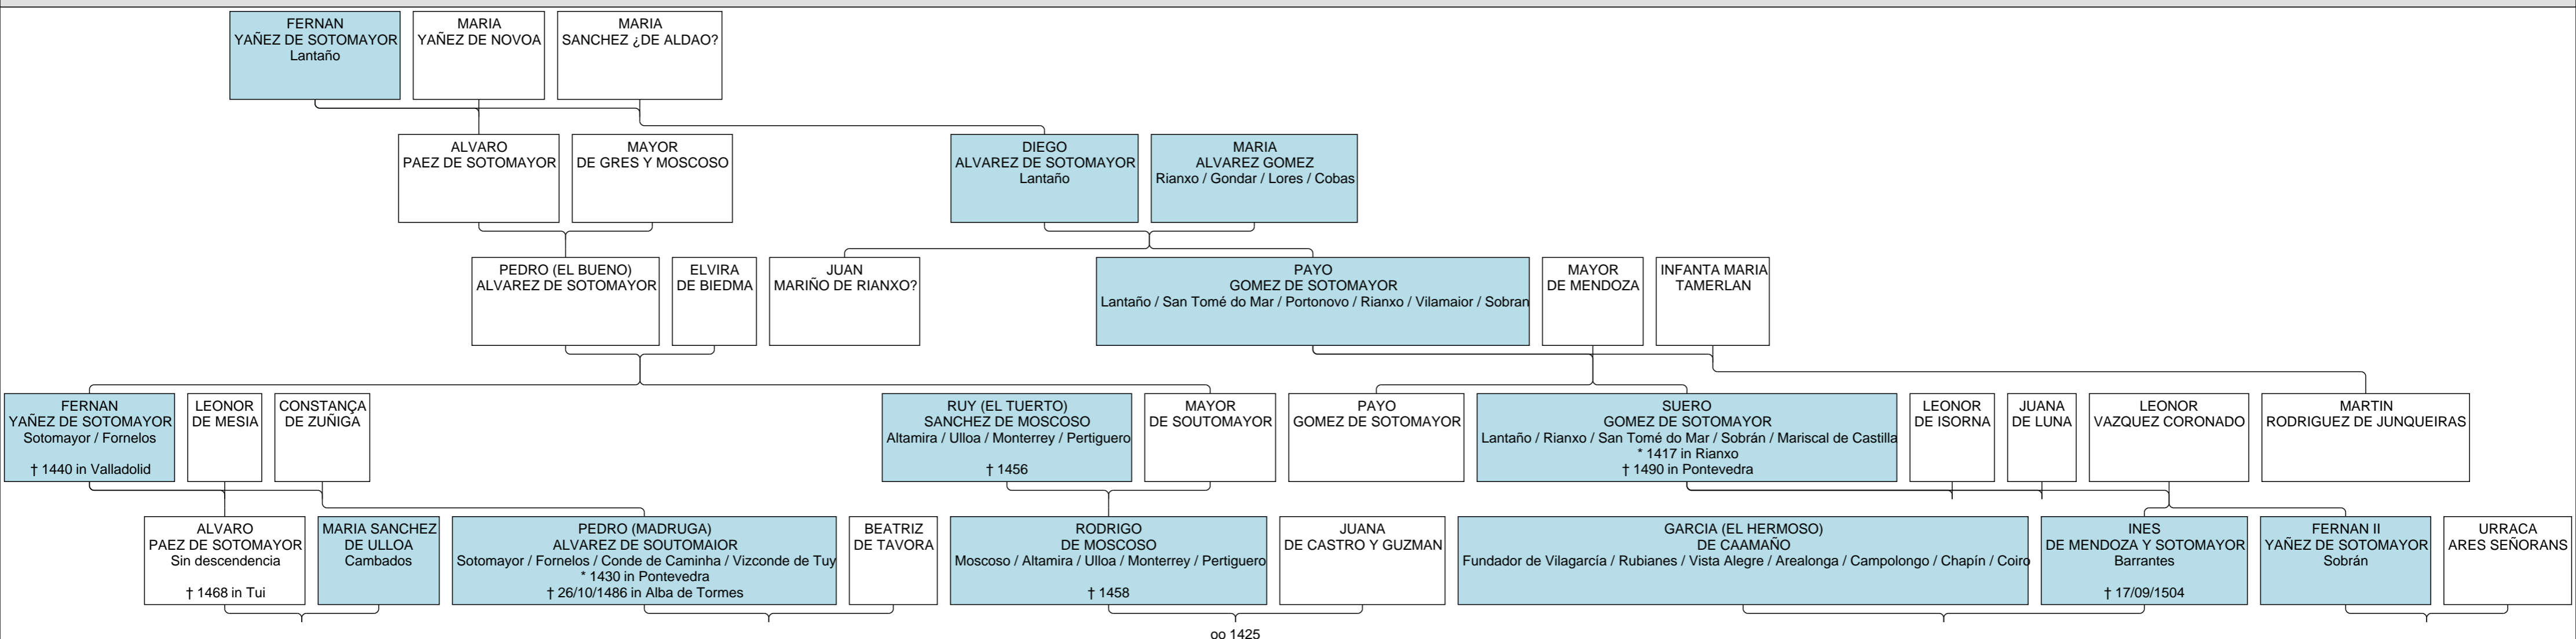

# Descendants of FERNAN YAÑEZ DE SOTOMAYOR

oo 1425